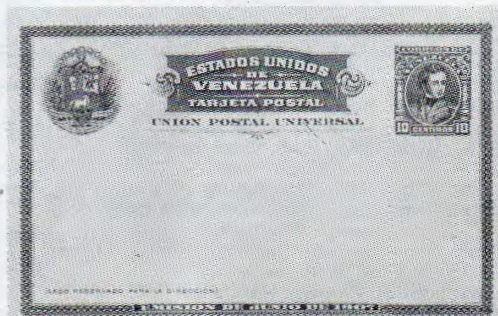

TP-9 10 cts. Rojo ..... Bs. 10,00

1908.- Efigie de Sucre. Emisión Octubre. Lit. del Comercio. Caracas

TP-10 10 cts. Rojo ..... Bs. 10,00

1909.- Efigie de Sucre. Emisión Noviembre. Lit. Escuela Nacl. Artes y Oficios

TP-11 10 cts. Rojo ..... Bs. 10,00

1911.- Efigie de Sucre. Emisión Enero. Lit. del Comercio. Caracas

TP-12 10 cts. Rojo ..... Bs. 10,00

1911.- Efigie de Miranda. Emisión Enero Lit del Comercio. Caracas