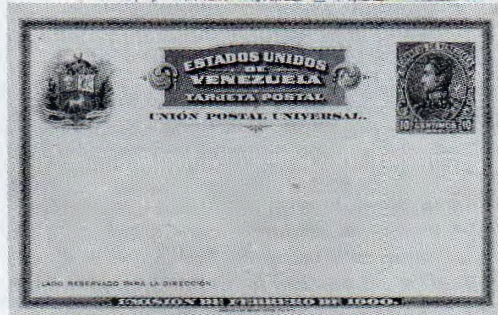

TP-8 10 cts. Rojo (Cartulina blanca) . . . . . Bs. 10,00
Ba 10+10 cts. Resp. Pagada. Cart. rosada. . . . . Bs. 25,00

1907.- Efigie de Sucre. Emisión Junio. Lit. del Comercio. Caracas