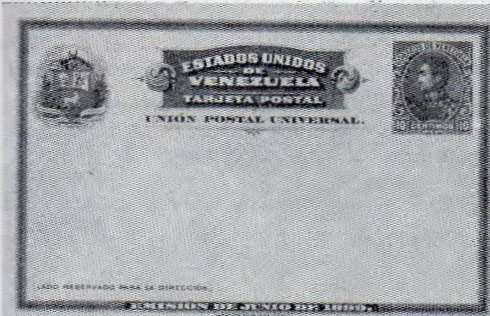

TP-6 10 cts. Rojo (Cartulina blanca) . . . . . Bs. 10,00
6a 10+10 cts. Respuesta pagada. Rojo. (Cartulina rosada) . . . . . Bs. 25,00

1900.- Efigie de Bolívar. Nuevo dibujo Emisión Febrero. Impreso por American Bank Note C.O.N.Y.

TP-7 10 cts. Rojo (Cartulina blanca) . . . . . Bs. 10,00

1900.- Efigie de Bolívar. Sobrecarga 1900. Emisión Febrero. Impreso American Bank Note C.O.N.Y.